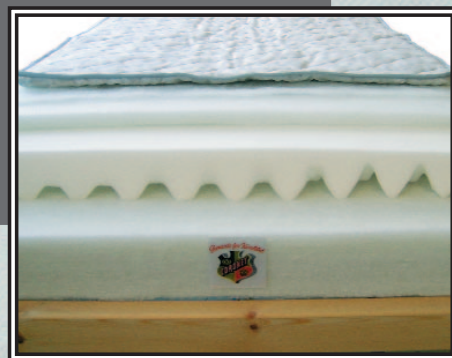

Coronet Classic

Leveres som ramme eller vendbar madrass.
Rammemadrassen har meget solid ramme i furu. Tverrbordene er lagt ovenfra i en utfrest kant slik at de ikke kan løsne fra rammen.

Fremtidens madrass!

Gir en meget god liggekomfort, god spenst, luftig og lett i vekt.
Madrassen er 20 cm H, uten stålfjærer, bygget opp av kraftig fiberkjerne, eggeformet cellex og 1000g fiber på toppen.

Oppbygging:

- 12 cm med 3000g polyester
- 7,5 cm cellex som er pustende og har meget god slitestyrke. (hver pore kan strekkes 60 ganger sin egen størrelse)
- 2,5 cm med 500g polyester
- 70g polyester med vattert bomullstrekk.