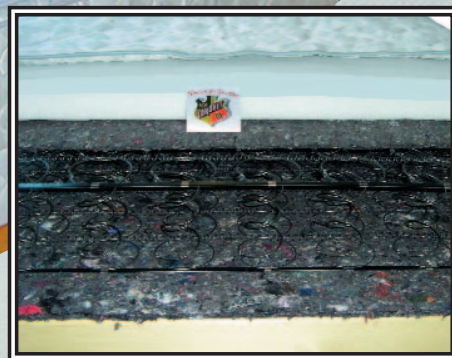

- **Livstidsgaranti mot fjærbrudd**
- **10 års garanti mot unormal sammensynking**

Salg direkte fra fabrikk

Arna Tepper - Coronet madrasser

Industrihuset, 5265 Ytre Arna

Tlf. 55 24 80 60 / 55 24 73 73 • Fax 55 24 72 02 • www.arnatepper.no

R. Haugland Teppe- og madrassindustri, etablert. 1979